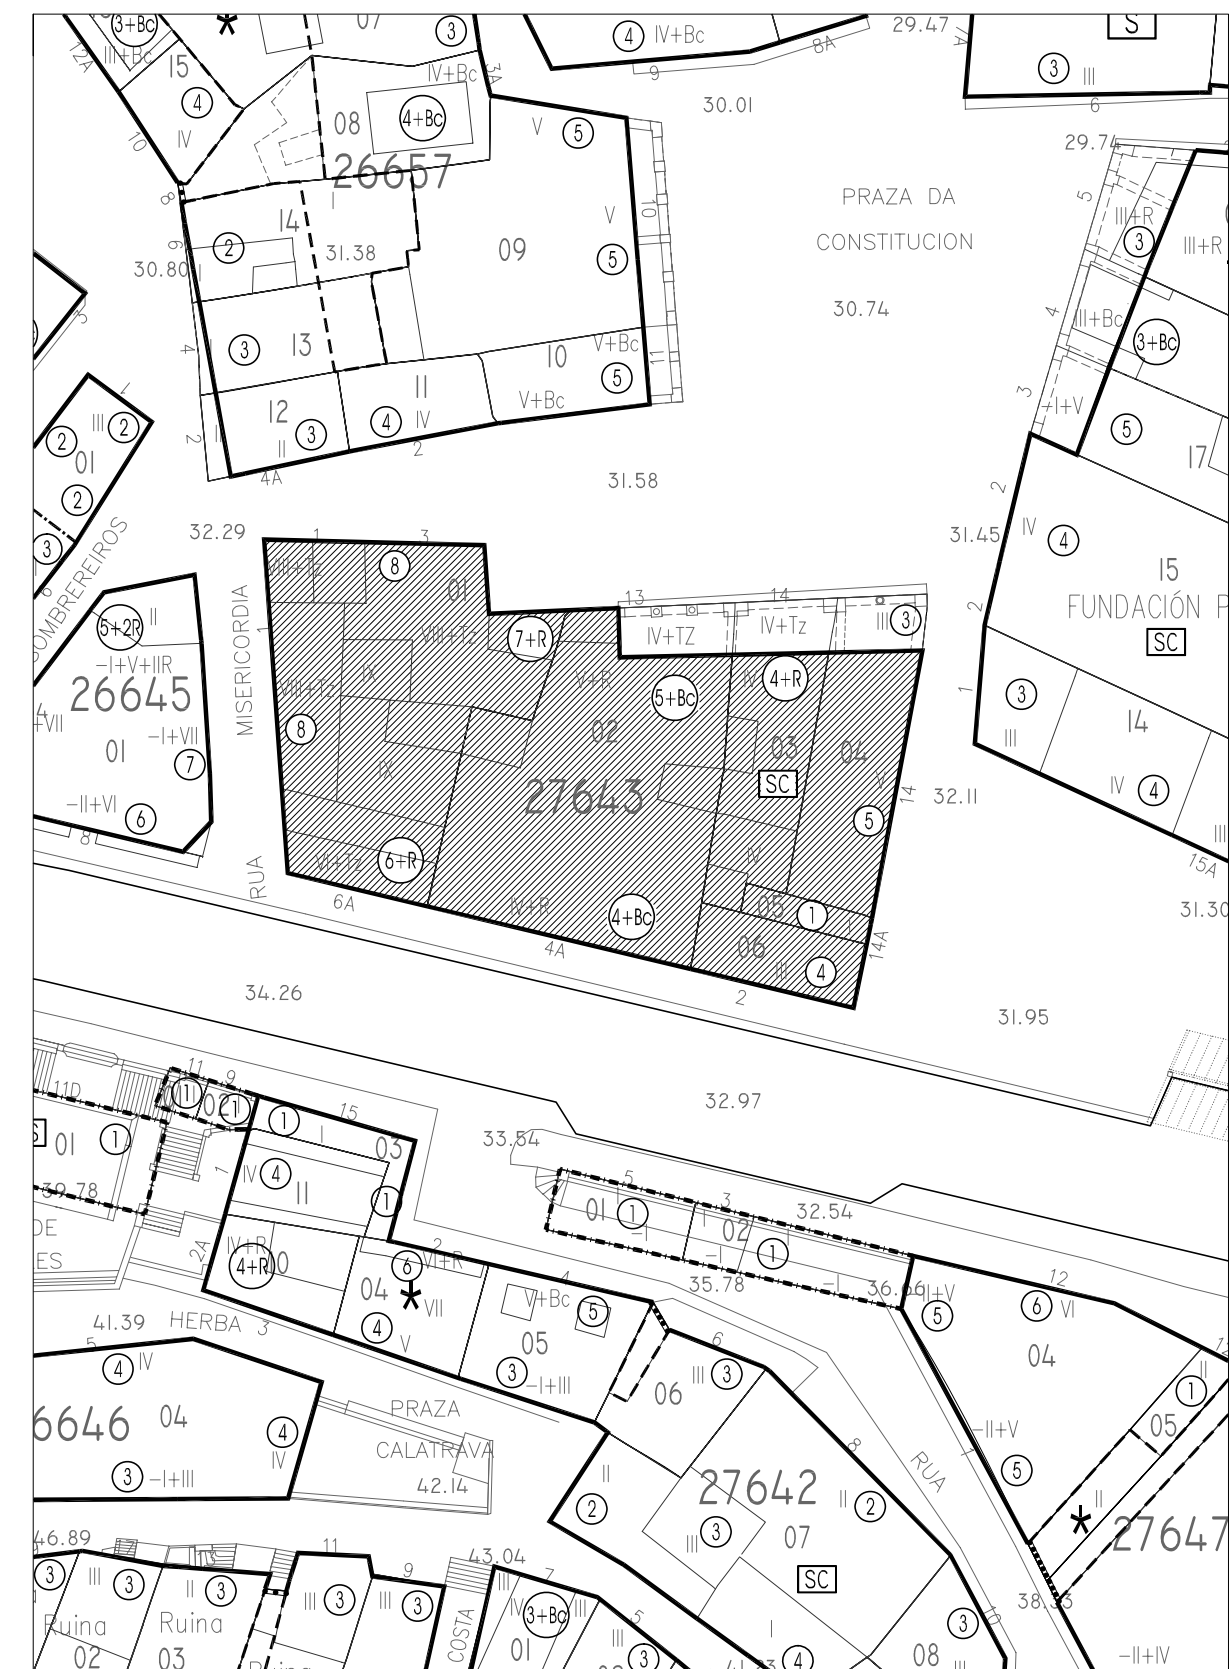

Praza da Constitución

Rúa Misericordia

Rúa Elduayen

Praza da Porta do Sol

Nº PARCELA      FRENTE PARCELA/ALTURA DE CORNIXA (COTAS EN METROS)

	PLAN ESPECIAL DE PROTECCIÓN E REFORMA INTERIOR CASCO VELLO DE VIGO	FASE: APROB. DEFINITIVA
	PLANOS DE ORDENACIÓN TÍTULO: <b>ALZADOS PROPOSTOS. COUZADA 27643</b>	PLANO Nº <b>4.45</b> ESCALA 1/200 DATA: DECEMBRO 2006
CONSULTORA GALEGA, S.L. RUA SAN MARTINO, 3-B 36002 PONTEVEDRA    TF. 986 85 89 57    FAX. 986 85 89 58    E-mail: consultora@consultoragalega.com		